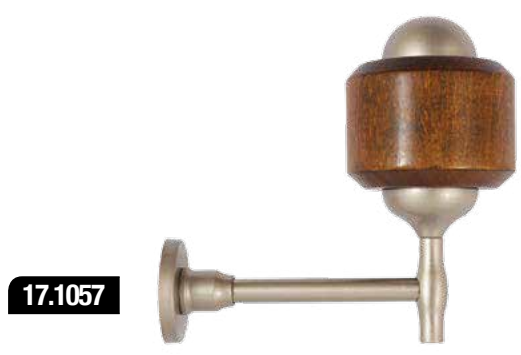

Truva

G17

17.1212

650 mm

115 mm

17.1210 Ø55

17.1310 Ø55

17.1528

70.5511 Ø55

70.2481 Ø55

401

402

403

404

501 502 503 504 505 506 507 508 509 510 511 512 513 514 515 516 517 518 519 520 521 522 523 524

17.1222

17.1220 Ø55

17.1320 Ø55

17.1518

70.5511 Ø55

45.3055

70.2481 Ø55

501 502 503 504 505 506 507 508 509 510 511 512 513 514 515 516 517 518 519 520 521 522 523 524

17.1060 Ø30

17.1067

17.1065

17.1050 Ø30

17.1057

17.1055