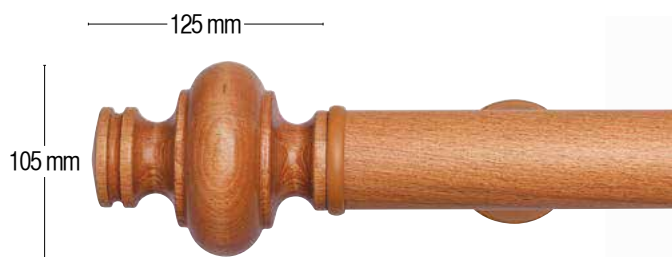

Truva

G17

17.1212

650 mm

115 mm

17.1210 Ø55

17.1310 Ø55

17.1528

70.5511 Ø55

70.2481 Ø55

401

402

403

404

501 502 503 504 505 506 507 508 509 510 511 512 513 514 515 516 517 518 519 520 521 522 523 524

17.1222

17.1220 Ø55

17.1320 Ø55

17.1518

70.5511 Ø55

45.3055

70.2481 Ø55

501 502 503 504 505 506 507 508 509 510 511 512 513 514 515 516 517 518 519 520 521 522 523 524

17.1060 Ø30