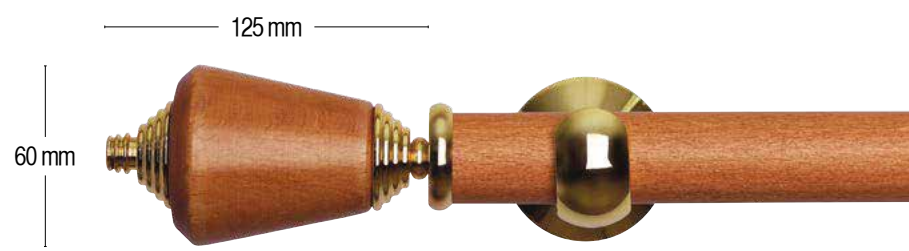

Truva

G17

17.1212

650 mm

115 mm

17.1210 Ø55

17.1310 Ø55

17.1528

70.5511 Ø55

70.2481 Ø55

401

402

403

404

501 502 503 504 505 506 507 508 509 510 511 512 513 514 515 516 517 518 519 520 521 522 523 524

17.1222

17.1220 Ø55

17.1320 Ø55

17.1518

70.5511 Ø55

45.3055

70.2481 Ø55

501 502 503 504 505 506 507 508 509 510 511 512 513 514 515 516 517 518 519 520 521 522 523 524

17.1060 Ø30